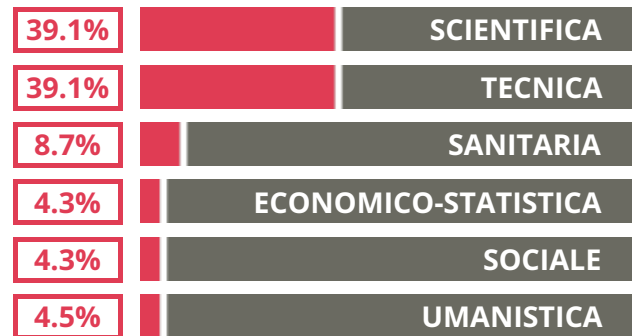

BERNARDINO LOTTI

IND. TECNICO - SETTORE TECNOLOGICO

VIA DELLA MANGANELLA 3/5,
(GROSSETO)

Indice FGA: 80.14/100

Forchetta: [66.94- 95.05]

TASSI D'ISCRIZIONE E ABBANDONO

- Non si immatricolano
- Si immatricolano e non superano il I anno
- Si immatricolano e superano il I anno

COSA SCELGONO GLI IMMATRICOLATI?

Quali sono le aree disciplinari più gettonate dai diplomati di questa scuola? E in quali atenei si immatricolano con maggior frequenza?

VOTO MEDIO MATURITA' IMMATRICOLATI