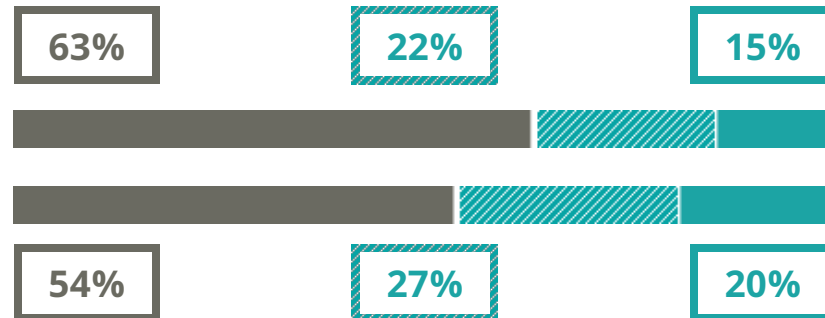

BERNARDINO LOTTI

IND. TECNICO - SETTORE TECNOLOGICO

VIA DELLA MANGANELLA 3/5,
(GROSSETO)

Indice FGA: 80.14/100

Forchetta: [66.94- 95.05]

TASSI D'ISCRIZIONE E ABBANDONO

- Non si immatricolano
- Si immatricolano e non superano il I anno
- Si immatricolano e superano il I anno

COSA SCELGONO GLI IMMATRICOLATI?

Quali sono le aree disciplinari più gettonate dai diplomati di questa scuola? E in quali atenei si immatricolano con maggior frequenza?

VOTO MEDIO MATURITA' IMMATRICOLATI