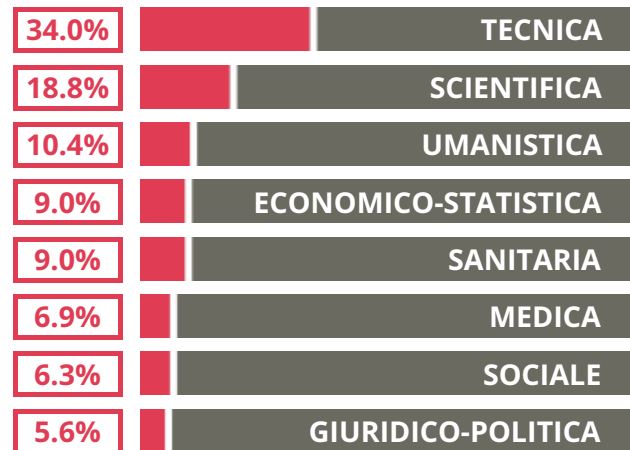

FRANCESCO CECIONI

INDIRIZZO SCIENTIFICO
VIA GALILEI 58/60, (LIVORNO)

Indice FGA: 82.15/100
Forchetta: [76.57- 88.26]

TASSI D'ISCRIZIONE E ABBANDONO

- Non si immatricolano
- Si immatricolano e non superano il I anno
- Si immatricolano e superano il I anno

COSA SCELGONO GLI IMMATRICOLATI?

Quali sono le aree disciplinari più gettonate dai diplomati di questa scuola? E in quali atenei si immatricolano con maggior frequenza?

VOTO MEDIO MATURITA' IMMATRICOLATI