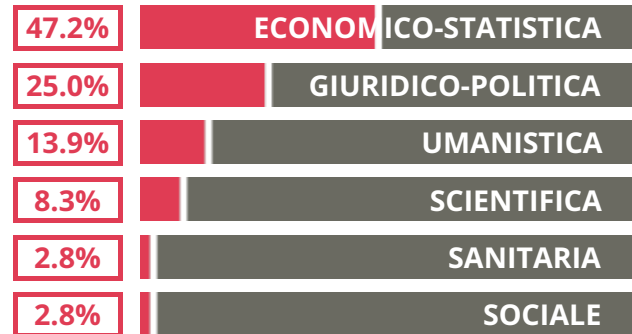

LUIGI EINAUDI

IND. TECNICO - SETTORE ECONOMICO

V.LE MICHELANGELO 16/B, (LIVORNO)

Indice FGA: 56.89/100

Forchetta: [46.27- 68.52]

TASSI D'ISCRIZIONE E ABBANDONO

- Non si immatricolano
- Si immatricolano e non superano il I anno
- Si immatricolano e superano il I anno

COSA SCELGONO GLI IMMATRICOLATI?

Quali sono le aree disciplinari più gettonate dai diplomati di questa scuola? E in quali atenei si immatricolano con maggior frequenza?

VOTO MEDIO MATURITA' IMMATRICOLATI