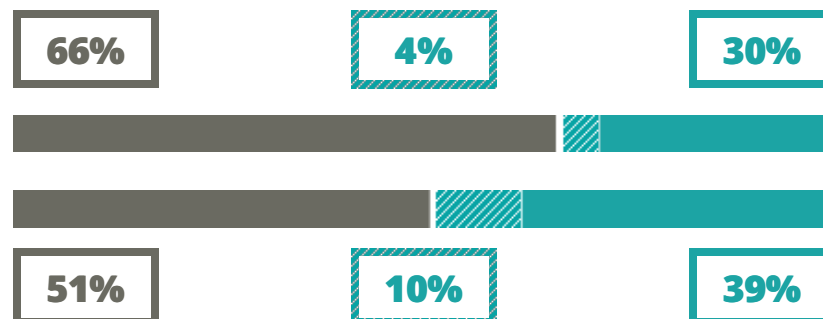

GIUSEPPE CERBONI

TECNICO - ECONOMICO

P.LE ANNA RITA BUTTAFUOCO 1,
PORTOFERRAIO(LIVORNO)

Indice FGA: **57.89/100**

Forchetta: [48.56- 67.90]

VOTO MEDIO MATURITA'
IMMATRICOLATI

VOTO MEDIO MATURITA'
NON IMMATRICOLATI

NUMERO MEDIO
DIPLOMATI PER ANNO

TASSI D'ISCRIZIONE E ABBANDONO

- Non si immatricolano
- Si immatricolano e non superano il I anno
- Si immatricolano e superano il I anno

GIUSEPPE CERBONI

MEDIA SCUOLE DELLO STESSO
INDIRIZZO NELLA REGIONE